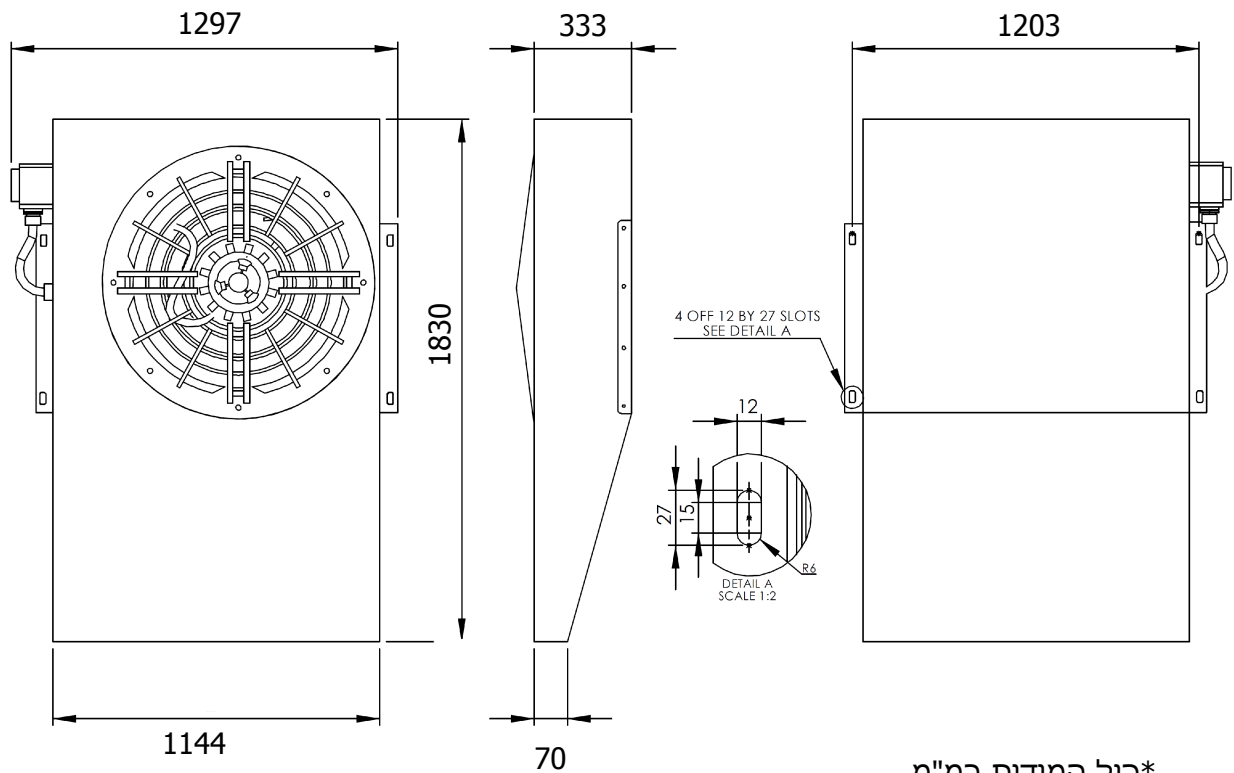

JETVENT-100N

משקל: 160 ק"ג

דגם	דחף בניוטון		ספיקת אוויר במק"ש		רמת רעש dBA		הספק מנוע בקילוואט		סל"ד מנוע	
	מהירות גבוהה	מהירות נמוכה	מהירות גבוהה	מהירות נמוכה	מהירות גבוהה	מהירות נמוכה	מהירות גבוהה	מהירות נמוכה	מהירות גבוהה	מהירות נמוכה
JETVENT-100N	98	18	9540	4860	71	55	2.2	0.55	1400	700